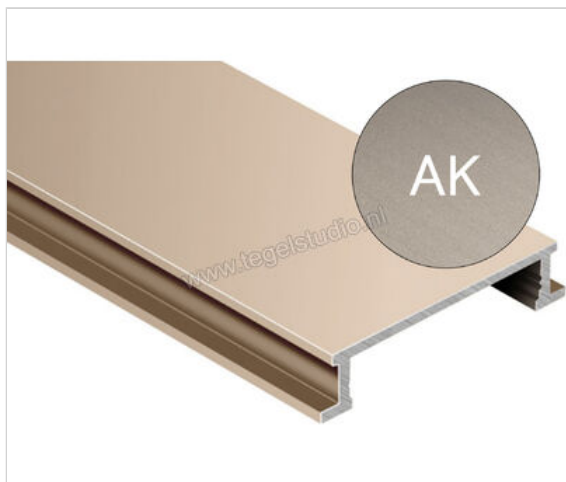

Schlüter Systems DESIGNLINE-AK Decor profiel AK - Alu. koperkleurig mat geanodiseerd Sterkte: 6 mm
Breedte: 25 mm Lengte: 2,5 m

Artikelnummer	DL625AK
Fabrikant	Schlüter Systems
Serie	DESIGNLINE-AK
Kleur	AK - Alu. koperkleurig mat geanodiseerd
Soort	Decor profiel
EAN nummer	4011832044601
Gewicht	0,33 KG/Stuk
Breedte mm	25
Hoogte mm	6
Lengte m	2,5
Bestel-/levertijd	Levertijd c.a. 3 weken