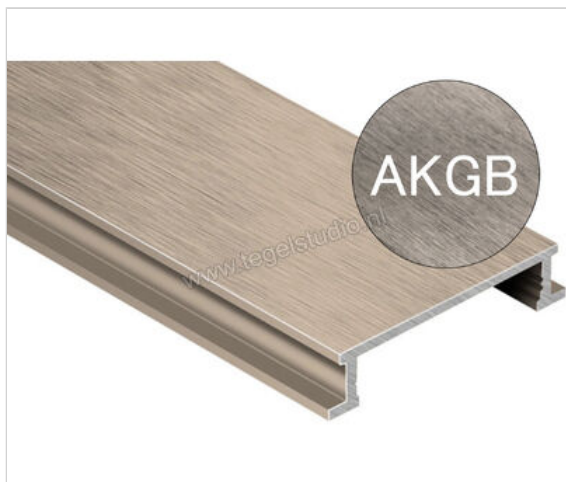

Schlüter Systems DESIGNLINE-AKGB Decor profiel AKGB - Alu. koper geborsteld geanodiseerd
Sterkte: 6 mm Breedte: 25 mm Lengte: 2,5 m

Artikelnummer	DL625AKGB
Fabrikant	Schlüter Systems
Serie	DESIGNLINE-AKGB
Kleur	AKGB - Alu. koper geborsteld geanodiseerd
Soort	Decor profiel
EAN nummer	4011832044649
Gewicht	0,33 KG/Stuk
Breedte mm	25
Hoogte mm	6
Lengte m	2,5
Bestel-/levertijd	Levertijd c.a. 3 weken