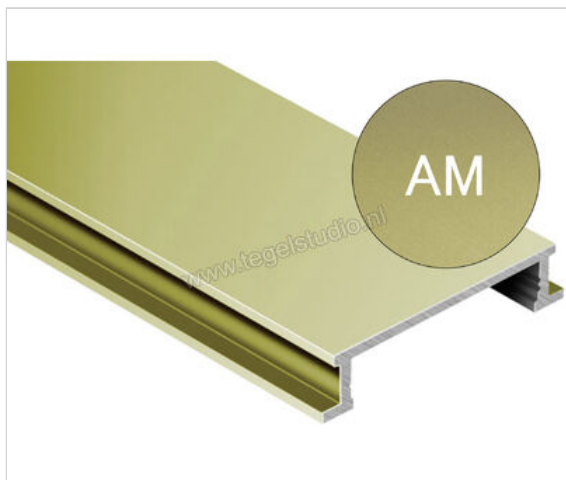

Schlüter Systems DESIGNLINE-AM Decor profiel AM - Alu. messingkleurig mat geanodiseerd Sterkte: 6 mm Breedte: 25 mm Lengte: 2,5 m

Artikelnummer	DL625AM
Fabrikant	Schlüter Systems
Serie	DESIGNLINE-AM
Kleur	AM - Alu. messingkleurig mat geanodiseerd
Soort	Decor profiel
EAN nummer	4011832044595
Gewicht	0,318 KG/Stuk
Breedte mm	25
Hoogte mm	6
Lengte m	2,5
Bestel-/levertijd	Leverbaar vanaf week 32 – Voorbestelling mogelijk