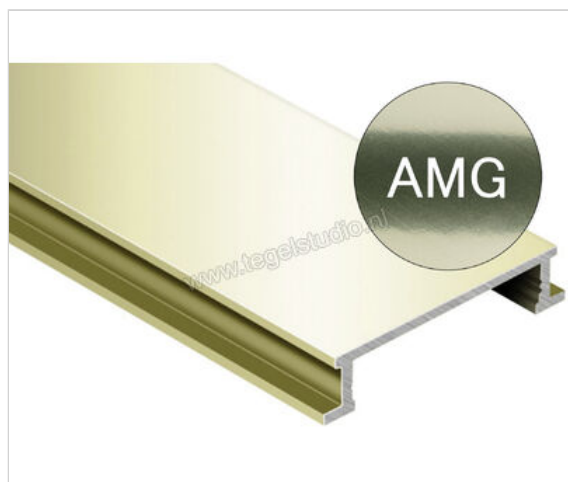

Schlüter Systems DESIGNLINE-AMG Decor profiel AMG - Alu. messing glanzend geanodiseerd Sterkte: 6 mm Breedte: 25 mm Lengte: 2,5 m

<b>Artikelnummer</b>	DL625AMG
<b>Fabrikant</b>	Schlüter Systems
<b>Serie</b>	DESIGNLINE-AMG
<b>Kleur</b>	AMG - Alu. messing glanzend geanodiseerd
<b>Soort</b>	Decor profiel
<b>EAN nummer</b>	4011832019531
<b>Gewicht</b>	0,33 KG/Stuk
<b>Breedte mm</b>	25
<b>Hoogte mm</b>	6
<b>Lengte m</b>	2,5
<b>Bestel-/levertijd</b>	Levertijd c.a. 3 weken