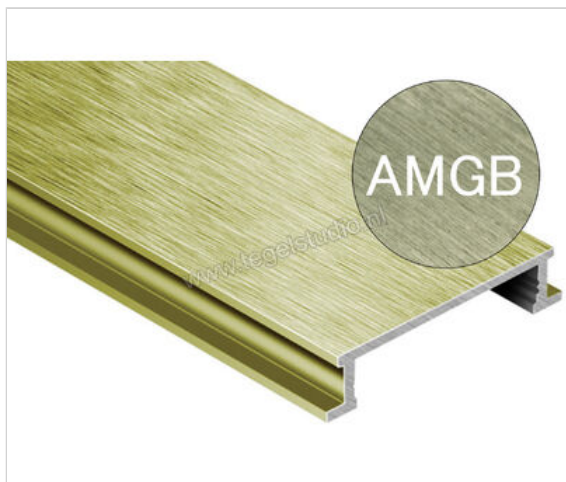

Schlüter Systems DESIGNLINE-AMGB Decor profiel AMGB - Alu. messing geborsteld geanodiseerd
Sterkte: 6 mm Breedte: 25 mm Lengte: 2,5 m

Artikelnummer	DL625AMGB
Fabrikant	Schlüter Systems
Serie	DESIGNLINE-AMGB
Kleur	AMGB - Alu. messing geborsteld geanodiseerd
Soort	Decor profiel
EAN nummer	4011832044632
Gewicht	0,33 KG/Stuk
Breedte mm	25
Hoogte mm	6
Lengte m	2,5
Bestel-/levertijd	Levertijd c.a. 3 weken