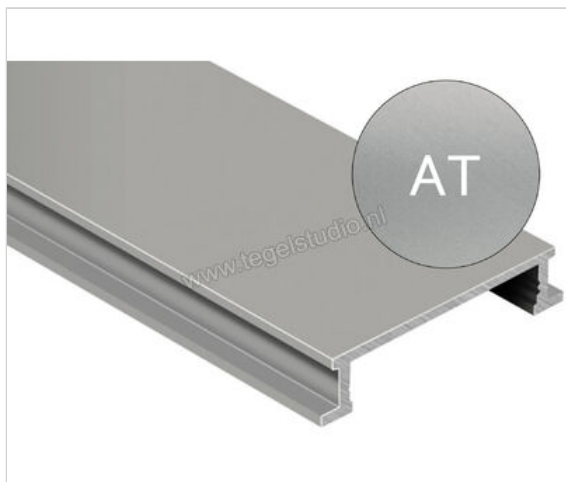

Schlüter Systems DESIGNLINE-AT Decor profiel AT - Alu. titanium mat geanodiseerd Sterkte: 6 mm
Breedte: 25 mm Lengte: 2,5 m

Artikelnummer	DL625AT
Fabrikant	Schlüter Systems
Serie	DESIGNLINE-AT
Kleur	AT - Alu. titanium mat geanodiseerd
Soort	Decor profiel
EAN nummer	4011832074356
Gewicht	0,33 KG/Stuk
Breedte mm	25
Hoogte mm	6
Lengte m	2,5
Bestel-/levertijd	Levertijd c.a. 3 weken