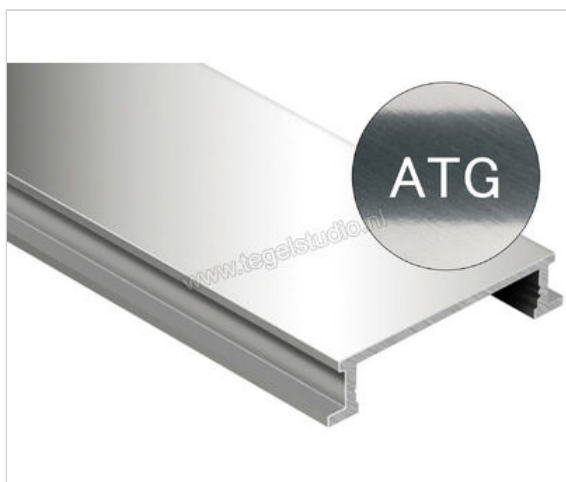

Schlüter Systems DESIGNLINE-ATG Decor profiel ATG - Alu. titanium glanzend geanodiseerd Sterkte: 6 mm Breedte: 25 mm Lengte: 2,5 m

<b>Artikelnummer</b>	DL625ATG
<b>Fabrikant</b>	Schlüter Systems
<b>Serie</b>	DESIGNLINE-ATG
<b>Kleur</b>	ATG - Alu. titanium glanzend geanodiseerd
<b>Soort</b>	Decor profiel
<b>EAN nummer</b>	4011832074363
<b>Gewicht</b>	0,33 KG/Stuk
<b>Breedte mm</b>	25
<b>Hoogte mm</b>	6
<b>Lengte m</b>	2,5
<b>Bestel-/levertijd</b>	Levertijd c.a. 3 weken