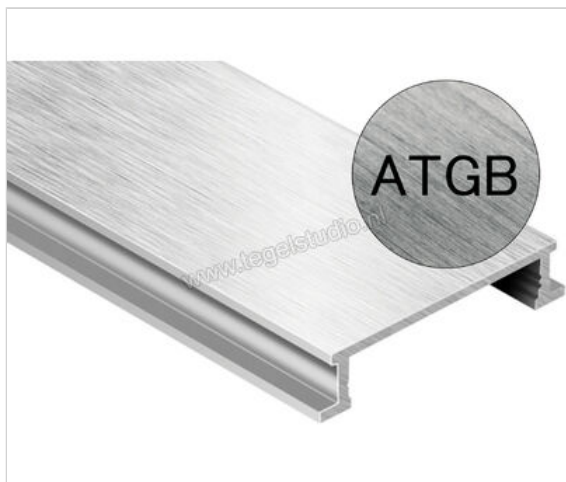

Schlüter Systems DESIGNLINE-ATGB Decor profiel ATGB - Alu. titanium geborsteld geanodiseerd  
Sterkte: 6 mm Breedte: 25 mm Lengte: 2,5 m

<b>Artikelnummer</b>	DL625ATGB
<b>Fabrikant</b>	Schlüter Systems
<b>Serie</b>	DESIGNLINE-ATGB
<b>Kleur</b>	ATGB - Alu. titanium geborsteld geanodiseerd
<b>Soort</b>	Decor profiel
<b>EAN nummer</b>	4011832074370
<b>Gewicht</b>	0,33 KG/Stuk
<b>Breedte mm</b>	25
<b>Hoogte mm</b>	6
<b>Lengte m</b>	2,5
<b>Bestel-/levertijd</b>	Levertijd c.a. 3 weken