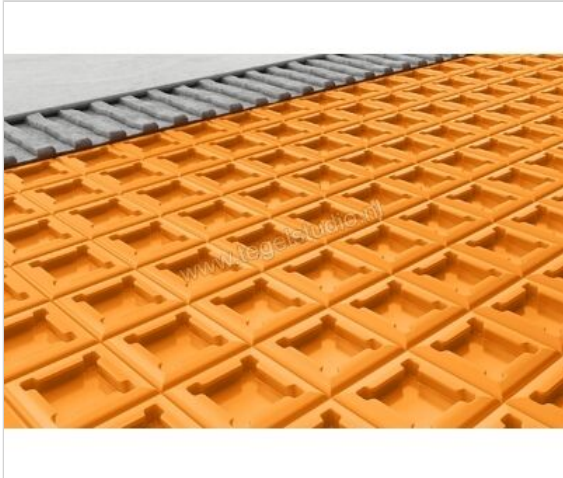

Schlüter Systems DITRA D30M Ontkoppelingsmat 30m Rol / Nieuw model 2023 30 m² Polyethyleen
Breedte: 995 mm Lengte: 30,2 m

Artikelnummer	D30M
Fabrikant	Schlüter Systems
Serie	DITRA
Soort	Ontkoppelingsmat
Speciale eigenschap	30m Rol / Nieuw model 2023
Materiaal	Polyethyleen
Verpakking	30 m ²
EAN nummer	4011832202780
Gewicht	20 KG/Rol
Breedte mm	995
Lengte m	30,2
Bestel-/levertijd	Leverbaar uit ons centraal magazijn - Levertijd c.a 1,5 week