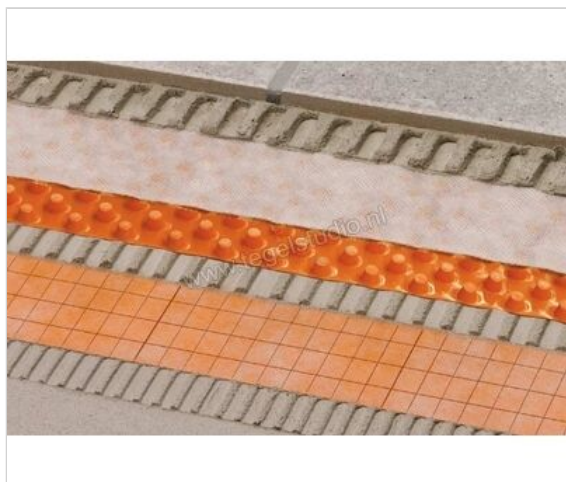

Schlüter Systems DITRA-DRAIN 8 DITRA-DRAIN812M Ontkoppelings- & drainagemat Sterkte: 8 mm
Breedte: 1000 mm Lengte: 12,5 m

Artikelnummer	DITRA-DRAIN812M
Fabrikant	Schlüter Systems
Serie	DITRA-DRAIN 8
Soort	Ontkoppelings- & drainagemat
EAN nummer	4011832133756
Gewicht	7,25 KG/Stuk
Breedte mm	1000
Hoogte mm	8
Lengte m	12,5
Bestel-/levertijd	Leverbaar uit ons centraal magazijn - Levertijd c.a 1,5 week