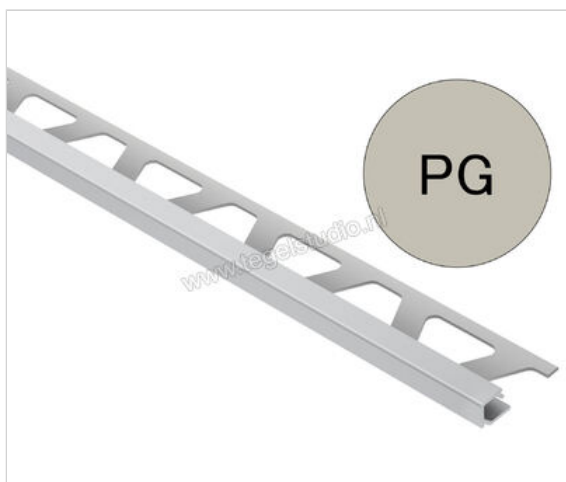

Schlüter Systems QUADEC-AC Afsluitprofiel Aluminium PG - pastelgrijs Sterkte: 10 mm Lengte: 2,50 m

Artikelnummer	Q100PG
Fabrikant	Schlüter Systems
Serie	QUADEC-AC
Kleur	PG - pastelgrijs
Soort	Afsluitprofiel
Materiaal	Aluminium
EAN nummer	4011832102011
Gewicht	0,302 KG/Stuk
Hoogte mm	10
Lengte m	2,50
Bestel-/levertijd	Levertijd c.a. 3 weken