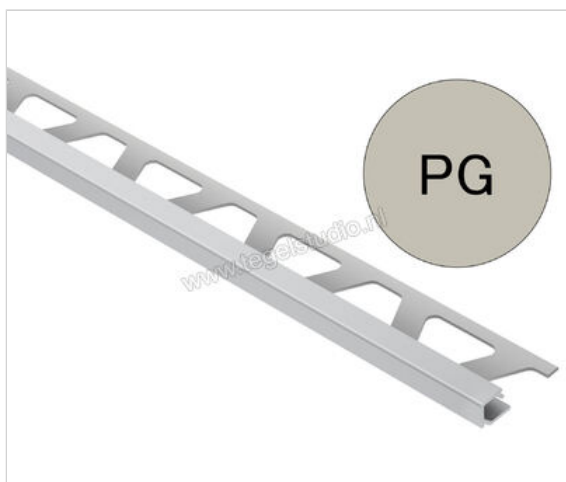

Schlüter Systems QUADEC-AC Afsluitprofiel Aluminium PG - pastelgrijs Sterkte: 11 mm Lengte: 2,50 m

Artikelnummer	Q110PG
Fabrikant	Schlüter Systems
Serie	QUADEC-AC
Kleur	PG - pastelgrijs
Soort	Afsluitprofiel
Materiaal	Aluminium
EAN nummer	4011832143670
Gewicht	0,324 KG/Stuk
Hoogte mm	11
Lengte m	2,50
Bestel-/levertijd	Levertijd c.a. 3 weken