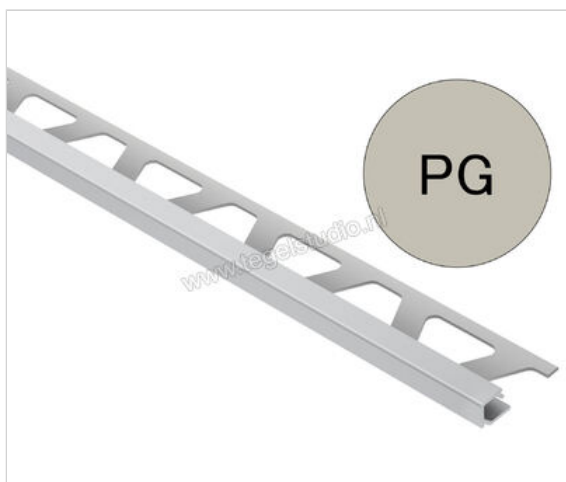

Schlüter Systems QUADEC-AC Afsluitprofiel Aluminium PG - pastelgrijs Sterkte: 12,5 mm Lengte: 2,50 m

<b>Artikelnummer</b>	Q125PG
<b>Fabrikant</b>	Schlüter Systems
<b>Serie</b>	QUADEC-AC
<b>Kleur</b>	PG - pastelgrijs
<b>Soort</b>	Afsluitprofiel
<b>Materiaal</b>	Aluminium
<b>EAN nummer</b>	4011832102028
<b>Gewicht</b>	0,354 KG/Stuk
<b>Hoogte mm</b>	12,5
<b>Lengte m</b>	2,50
<b>Bestel-/levertijd</b>	Levertijd c.a. 3 weken