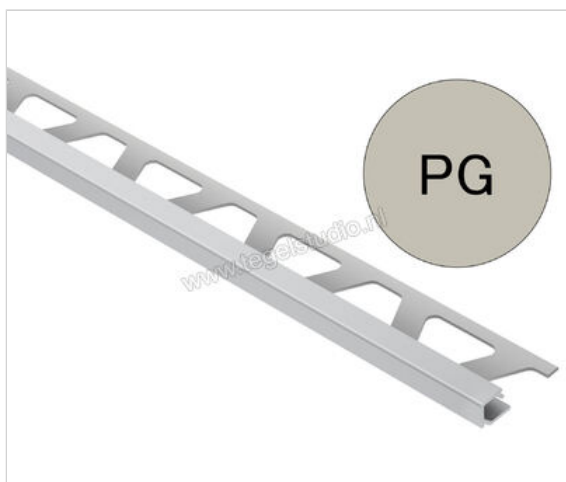

Schlüter Systems QUADEC-AC Afsluitprofiel Aluminium PG - pastelgrijs Sterkte: 6 mm Lengte: 2,50 m

Artikelnummer	Q60PG
Fabrikant	Schlüter Systems
Serie	QUADEC-AC
Kleur	PG - pastelgrijs
Soort	Afsluitprofiel
Materiaal	Aluminium
EAN nummer	4011832101991
Gewicht	0,209 KG/Stuk
Hoogte mm	6
Lengte m	2,50
Bestel-/levertijd	Levertijd c.a. 3 weken