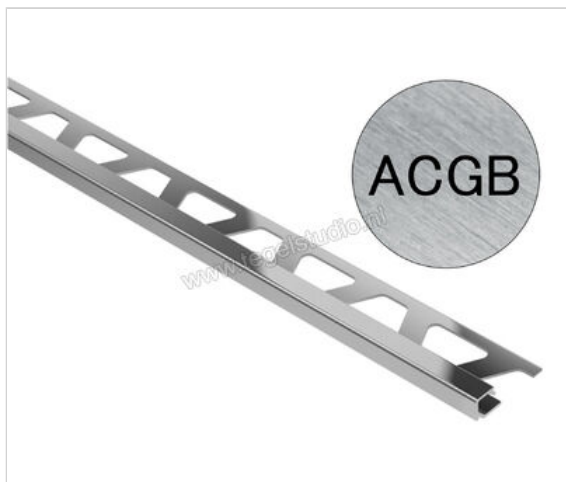

Schlüter Systems QUADEC-ACGB Afsluitprofiel Aluminium ACGB - Alu. chroom geborsteld geanodiseerd Sterkte: 12,5 mm Lengte: 2,50 m

<b>Artikelnummer</b>	Q125ACGB
<b>Fabrikant</b>	Schlüter Systems
<b>Serie</b>	QUADEC-ACGB
<b>Kleur</b>	ACGB - Alu. chroom geborsteld geanodiseerd
<b>Soort</b>	Afsluitprofiel
<b>Materiaal</b>	Aluminium
<b>EAN nummer</b>	4011832101816
<b>Gewicht</b>	0,354 KG/Stuk
<b>Hoogte mm</b>	12,5
<b>Lengte m</b>	2,50
<b>Bestel-/levertijd</b>	Levertijd c.a. 3 weken