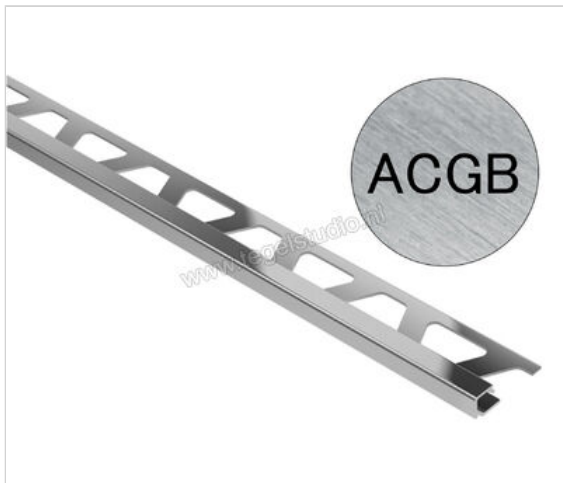

Schlüter Systems QUADEC-ACGB Afsluitprofiel Aluminium ACGB - Alu. chroom geborsteld geanodiseerd Sterkte: 4,5 mm Lengte: 2,50 m

Artikelnummer	Q45ACGB
Fabrikant	Schlüter Systems
Serie	QUADEC-ACGB
Kleur	ACGB - Alu. chroom geborsteld geanodiseerd
Soort	Afsluitprofiel
Materiaal	Aluminium
EAN nummer	4011832113611
Gewicht	0,172 KG/Stuk
Hoogte mm	4,5
Lengte m	2,50
Bestel-/levertijd	Levertijd c.a. 3 weken