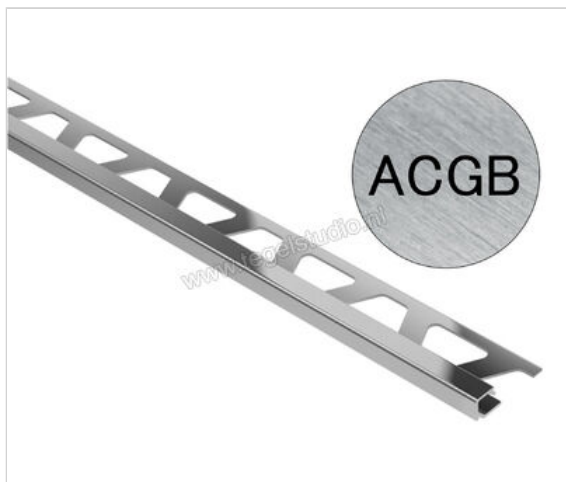

Schlüter Systems QUADEC-ACGB Afsluitprofiel Aluminium ACGB - Alu. chroom geborsteld geanodiseerd Sterkte: 6 mm Lengte: 2,50 m

Artikelnummer	Q60ACGB
Fabrikant	Schlüter Systems
Serie	QUADEC-ACGB
Kleur	ACGB - Alu. chroom geborsteld geanodiseerd
Soort	Afsluitprofiel
Materiaal	Aluminium
EAN nummer	4011832101762
Gewicht	0,209 KG/Stuk
Hoogte mm	6
Lengte m	2,50
Bestel-/levertijd	Levertijd c.a. 3 weken