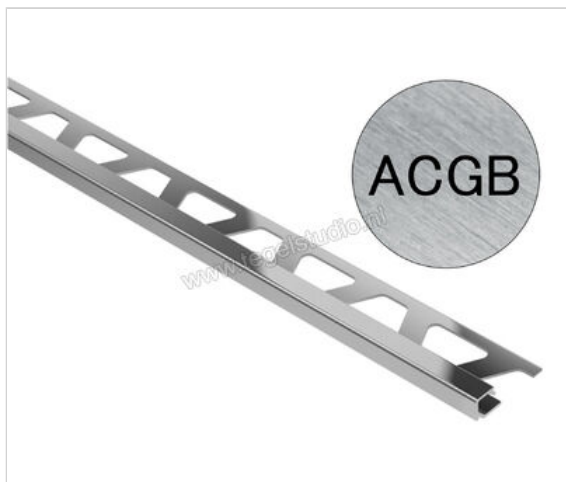

Schlüter Systems QUADEC-ACGB Afsluitprofiel Aluminium ACGB - Alu. chroom geborsteld geanodiseerd Sterkte: 8 mm Lengte: 2,50 m

Artikelnummer	Q80ACGB
Fabrikant	Schlüter Systems
Serie	QUADEC-ACGB
Kleur	ACGB - Alu. chroom geborsteld geanodiseerd
Soort	Afsluitprofiel
Materiaal	Aluminium
EAN nummer	4011832101786
Gewicht	0,257 KG/Stuk
Hoogte mm	8
Lengte m	2,50
Bestel-/levertijd	Levertijd c.a. 3 weken