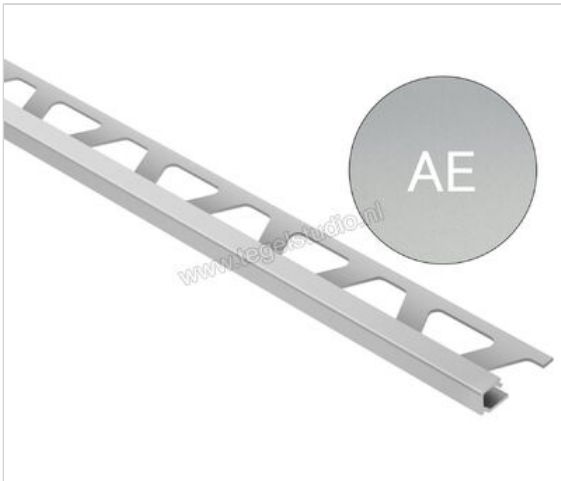

Schlüter Systems QUADEC-AE Afsluitprofiel Aluminium AE - Alu. bruoit mat geanodiseerd Sterkte: 10 mm Lengte: 2,50 m

Artikelnummer	Q100AE
Fabrikant	Schlüter Systems
Serie	QUADEC-AE
Kleur	AE - Alu. bruoit mat geanodiseerd
Soort	Afsluitprofiel
Materiaal	Aluminium
EAN nummer	4011832096242
Gewicht	0,302 KG/Stuk
Hoogte mm	10
Lengte m	2,50
Bestel-/levertijd	Levertijd c.a. 3 weken