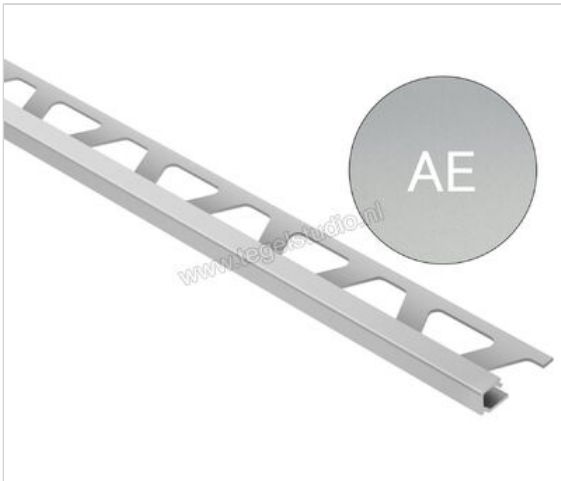

Schlüter Systems QUADEC-AE Afsluitprofiel Aluminium AE - Alu. bruoit mat geanodiseerd Sterkte: 11 mm Lengte: 2,50 m

Artikelnummer	Q110AE
Fabrikant	Schlüter Systems
Serie	QUADEC-AE
Kleur	AE - Alu. bruoit mat geanodiseerd
Soort	Afsluitprofiel
Materiaal	Aluminium
EAN nummer	4011832136641
Gewicht	0,324 KG/Stuk
Hoogte mm	11
Lengte m	2,50
Bestel-/levertijd	Levertijd c.a. 3 weken