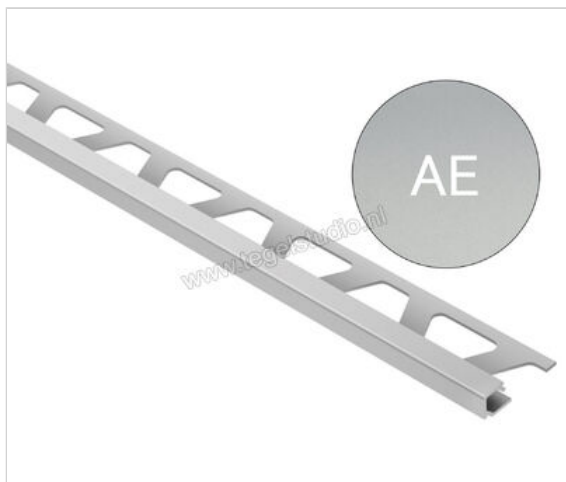

Schlüter Systems QUADEC-AE Afsluitprofiel Aluminium AE - Alu. bruut mat geanodiseerd Sterkte: 12,5 mm Lengte: 2,50 m

Artikelnummer	Q125AE
Fabrikant	Schlüter Systems
Serie	QUADEC-AE
Kleur	AE - Alu. bruut mat geanodiseerd
Soort	Afsluitprofiel
Materiaal	Aluminium
EAN nummer	4011832096259
Gewicht	0,354 KG/Stuk
Hoogte mm	12,5
Lengte m	2,50
Bestel-/levertijd	Levertijd c.a. 3 weken