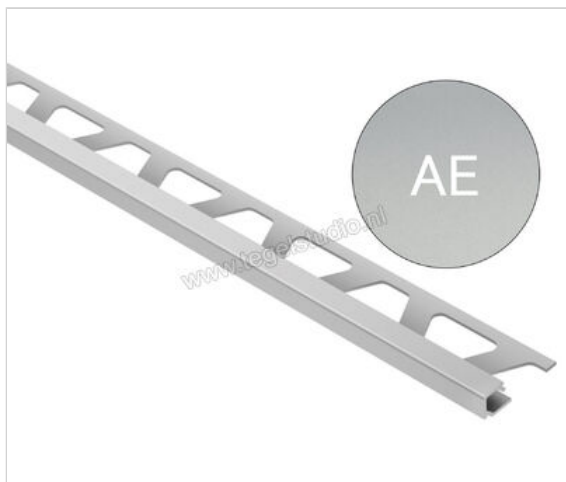

Schlüter Systems QUADEC-AE Afsluitprofiel Aluminium AE - Alu. bruut mat geanodiseerd Sterkte: 4,5 mm Lengte: 2,50 m

Artikelnummer	Q45AE
Fabrikant	Schlüter Systems
Serie	QUADEC-AE
Kleur	AE - Alu. bruut mat geanodiseerd
Soort	Afsluitprofiel
Materiaal	Aluminium
EAN nummer	4011832113581
Gewicht	0,172 KG/Stuk
Hoogte mm	4,5
Lengte m	2,50
Bestel-/levertijd	Levertijd c.a. 3 weken