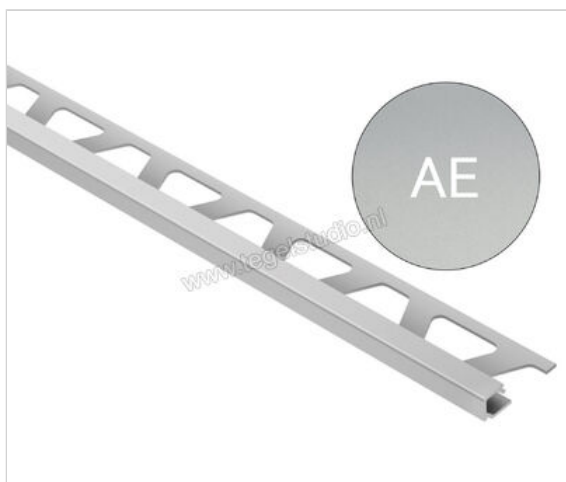

Schlüter Systems QUADEC-AE Afsluitprofiel Aluminium AE - Alu. bruoit mat geanodiseerd Sterkte: 6 mm
Lengte: 2,50 m

| | |
|--------------------------|-----------------------------------|
| Artikelnummer | Q60AE |
| Fabrikant | Schlüter Systems |
| Serie | QUADEC-AE |
| Kleur | AE - Alu. bruoit mat geanodiseerd |
| Soort | Afsluitprofiel |
| Materiaal | Aluminium |
| EAN nummer | 4011832096228 |
| Gewicht | 0,209 KG/Stuk |
| Hoogte mm | 6 |
| Lengte m | 2,50 |
| Bestel-/levertijd | Levertijd c.a. 3 weken |