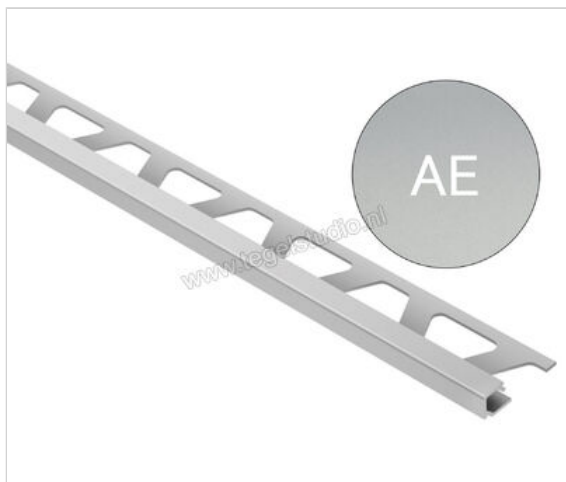

Schlüter Systems QUADEC-AE Afsluitprofiel Aluminium AE - Alu. bruut mat geanodiseerd Sterkte: 8 mm
Lengte: 2,50 m

Artikelnummer	Q80AE
Fabrikant	Schlüter Systems
Serie	QUADEC-AE
Kleur	AE - Alu. bruut mat geanodiseerd
Soort	Afsluitprofiel
Materiaal	Aluminium
EAN nummer	4011832096235
Gewicht	0,257 KG/Stuk
Hoogte mm	8
Lengte m	2,50
Bestel-/levertijd	Levertijd c.a. 3 weken