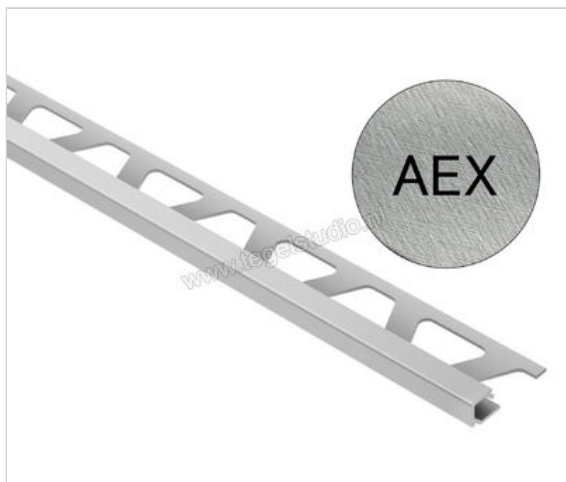

Schlüter Systems QUADEC-AEX Afsluitprofiel Aluminium AEX - Alu. bruoit kruiselings geschuurd geanodiseerd Sterkte: 10 mm Lengte: 2,50 m

Artikelnummer	Q100AEX
Fabrikant	Schlüter Systems
Serie	QUADEC-AEX
Kleur	AEX - Alu. bruoit kruiselings geschuurd geanodiseerd
Soort	Afsluitprofiel
Materiaal	Aluminium
EAN nummer	4011832120589
Gewicht	0,302 KG/Stuk
Hoogte mm	10
Lengte m	2,50
Bestel-/levertijd	Levertijd c.a. 3 weken