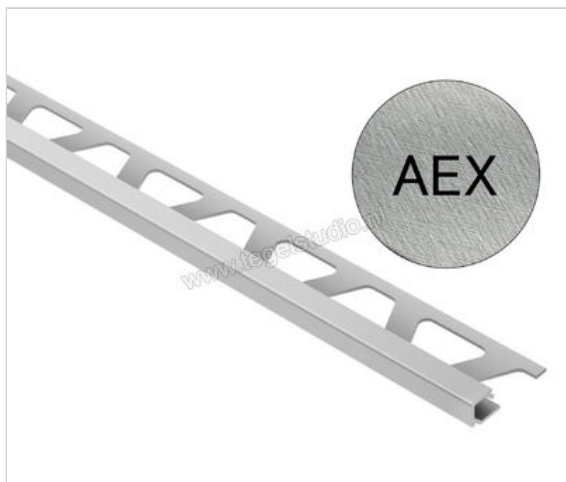

Schlüter Systems QUADEC-AEX Afsluitprofiel Aluminium AEX - Alu. bruut kruiselings geschuurd geanodiseerd Sterkte: 11 mm Lengte: 2,50 m

Artikelnummer	Q110AEX
Fabrikant	Schlüter Systems
Serie	QUADEC-AEX
Kleur	AEX - Alu. bruut kruiselings geschuurd geanodiseerd
Soort	Afsluitprofiel
Materiaal	Aluminium
EAN nummer	4011832154997
Gewicht	0,332 KG/Stuk
Hoogte mm	11
Lengte m	2,50
Bestel-/levertijd	Levertijd c.a. 3 weken