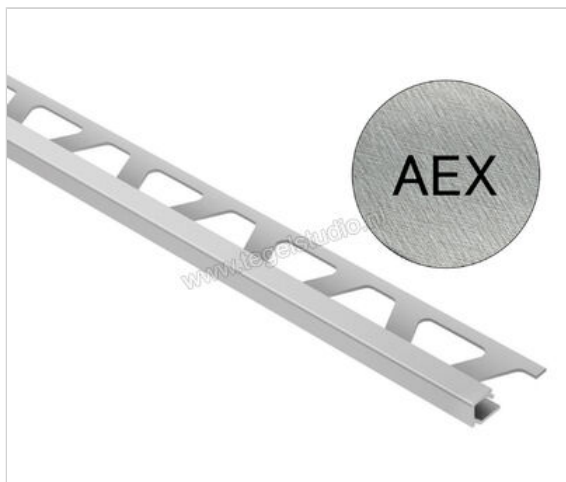

Schlüter Systems QUADEC-AEX Afsluitprofiel Aluminium AEX - Alu. bruoit kruiselings geschuurd geanodiseerd Sterkte: 6 mm Lengte: 2,50 m

Artikelnummer	Q60AEX
Fabrikant	Schlüter Systems
Serie	QUADEC-AEX
Kleur	AEX - Alu. bruoit kruiselings geschuurd geanodiseerd
Soort	Afsluitprofiel
Materiaal	Aluminium
EAN nummer	4011832120657
Gewicht	0,209 KG/Stuk
Hoogte mm	6
Lengte m	2,50
Bestel-/levertijd	Levertijd c.a. 3 weken