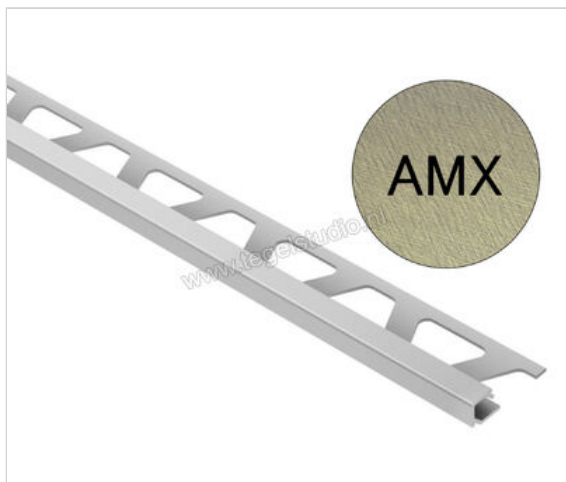

Schlüter Systems QUADEC-AMX Afsluitprofiel Aluminium AMX - Alu. messing kruiselings geschuurd geanodiseerd Sterkte: 10 mm Lengte: 2,50 m

Artikelnummer	Q100AMX
Fabrikant	Schlüter Systems
Serie	QUADEC-AMX
Kleur	AMX - Alu. messing kruiselings geschuurd geanodiseerd
Soort	Afsluitprofiel
Materiaal	Aluminium
EAN nummer	4011832120596
Gewicht	0,302 KG/Stuk
Hoogte mm	10
Lengte m	2,50
Bestel-/levertijd	Levertijd c.a. 3 weken