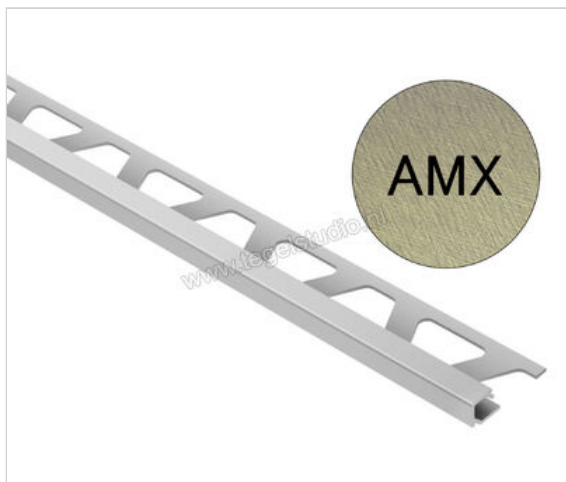

Schlüter Systems QUADEC-AMX Afsluitprofiel Aluminium AMX - Alu. messing kruiselings geschuurd geanodiseerd Sterkte: 11 mm Lengte: 2,50 m

<b>Artikelnummer</b>	Q110AMX
<b>Fabrikant</b>	Schlüter Systems
<b>Serie</b>	QUADEC-AMX
<b>Kleur</b>	AMX - Alu. messing kruiselings geschuurd geanodiseerd
<b>Soort</b>	Afsluitprofiel
<b>Materiaal</b>	Aluminium
<b>EAN nummer</b>	4011832154980
<b>Gewicht</b>	0,332 KG/Stuk
<b>Hoogte mm</b>	11
<b>Lengte m</b>	2,50
<b>Bestel-/levertijd</b>	Levertijd c.a. 3 weken