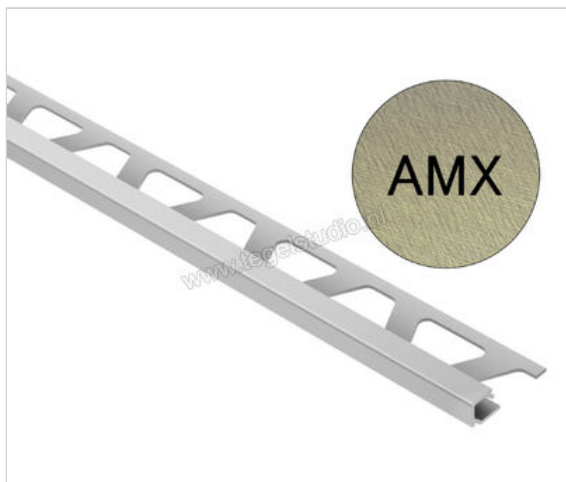

Schlüter Systems QUADEC-AMX Afsluitprofiel Aluminium AMX - Alu. messing kruiselings geschuurd geanodiseerd Sterkte: 12,5 mm Lengte: 2,50 m

<b>Artikelnummer</b>	Q125AMX
<b>Fabrikant</b>	Schlüter Systems
<b>Serie</b>	QUADEC-AMX
<b>Kleur</b>	AMX - Alu. messing kruiselings geschuurd geanodiseerd
<b>Soort</b>	Afsluitprofiel
<b>Materiaal</b>	Aluminium
<b>EAN nummer</b>	4011832120633
<b>Gewicht</b>	0,354 KG/Stuk
<b>Hoogte mm</b>	12,5
<b>Lengte m</b>	2,50
<b>Bestel-/levertijd</b>	Levertijd c.a. 3 weken