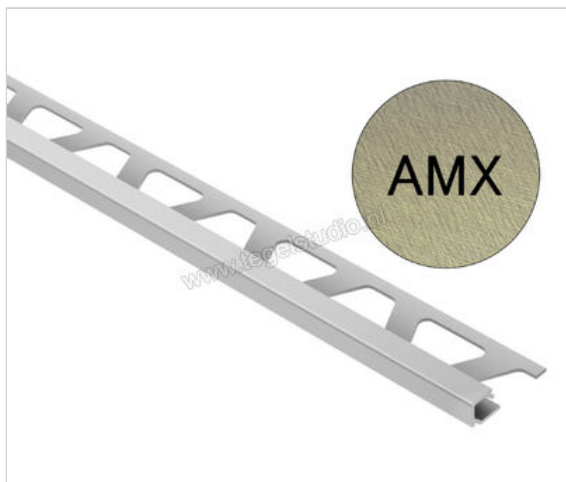

Schlüter Systems QUADEC-AMX Afsluitprofiel Aluminium AMX - Alu. messing kruiselings geschuurd geanodiseerd Sterkte: 6 mm Lengte: 2,50 m

<b>Artikelnummer</b>	Q60AMX
<b>Fabrikant</b>	Schlüter Systems
<b>Serie</b>	QUADEC-AMX
<b>Kleur</b>	AMX - Alu. messing kruiselings geschuurd geanodiseerd
<b>Soort</b>	Afsluitprofiel
<b>Materiaal</b>	Aluminium
<b>EAN nummer</b>	4011832120664
<b>Gewicht</b>	0,209 KG/Stuk
<b>Hoogte mm</b>	6
<b>Lengte m</b>	2,50
<b>Bestel-/levertijd</b>	Levertijd c.a. 3 weken