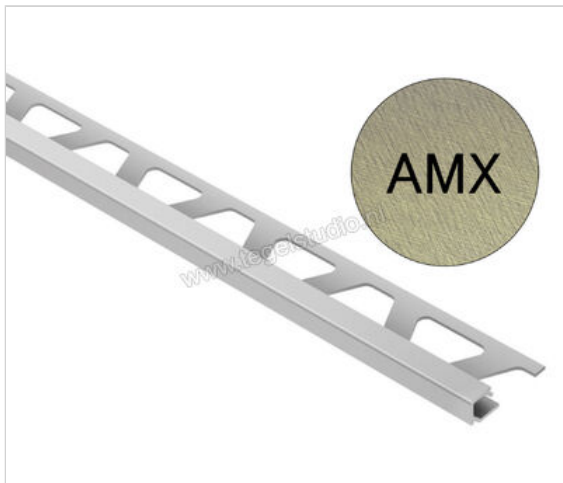

Schlüter Systems QUADEC-AMX Afsluitprofiel Aluminium AMX - Alu. messing kruiselings geschuurd geanodiseerd Sterkte: 8 mm Lengte: 2,50 m

Artikelnummer	Q80AMX
Fabrikant	Schlüter Systems
Serie	QUADEC-AMX
Kleur	AMX - Alu. messing kruiselings geschuurd geanodiseerd
Soort	Afsluitprofiel
Materiaal	Aluminium
EAN nummer	4011832120695
Gewicht	0,257 KG/Stuk
Hoogte mm	8
Lengte m	2,50
Bestel-/levertijd	Levertijd c.a. 3 weken