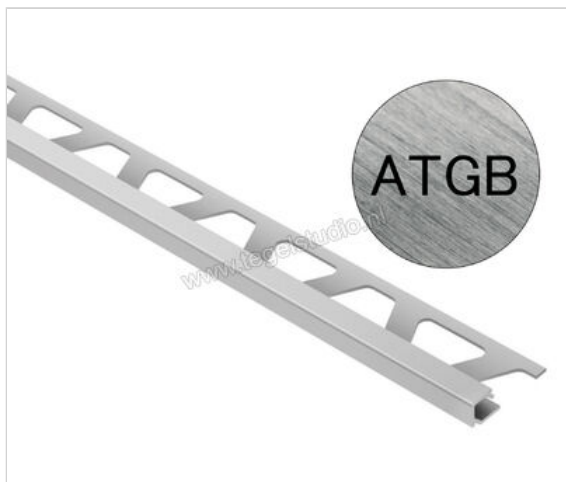

Schlüter Systems QUADEC-ATGB Afsluitprofiel Aluminium ATGB - Alu. titanium geborsteld geanodiseerd Sterkte: 10 mm Lengte: 2,50 m

<b>Artikelnummer</b>	Q100ATGB
<b>Fabrikant</b>	Schlüter Systems
<b>Serie</b>	QUADEC-ATGB
<b>Kleur</b>	ATGB - Alu. titanium geborsteld geanodiseerd
<b>Soort</b>	Afsluitprofiel
<b>Materiaal</b>	Aluminium
<b>EAN nummer</b>	4011832101922
<b>Gewicht</b>	0,302 KG/Stuk
<b>Hoogte mm</b>	10
<b>Lengte m</b>	2,50
<b>Bestel-/levertijd</b>	Levertijd c.a. 3 weken