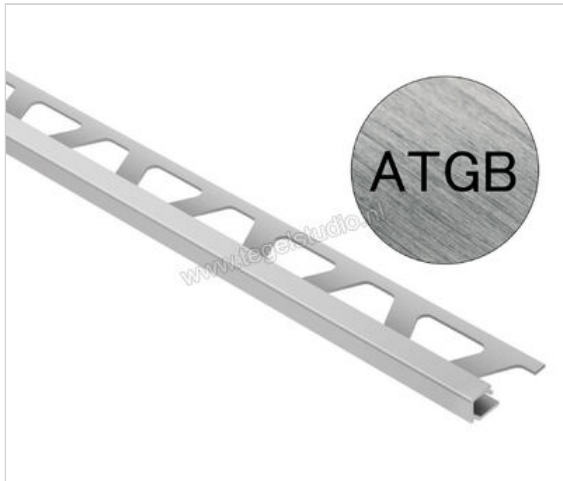

Schlüter Systems QUADEC-ATGB Afsluitprofiel Aluminium ATGB - Alu. titanium geborsteld geanodiseerd Sterkte: 11 mm Lengte: 2,50 m

<b>Artikelnummer</b>	Q110ATGB
<b>Fabrikant</b>	Schlüter Systems
<b>Serie</b>	QUADEC-ATGB
<b>Kleur</b>	ATGB - Alu. titanium geborsteld geanodiseerd
<b>Soort</b>	Afsluitprofiel
<b>Materiaal</b>	Aluminium
<b>EAN nummer</b>	4011832136672
<b>Gewicht</b>	0,324 KG/Stuk
<b>Hoogte mm</b>	11
<b>Lengte m</b>	2,50
<b>Bestel-/levertijd</b>	Levertijd c.a. 3 weken