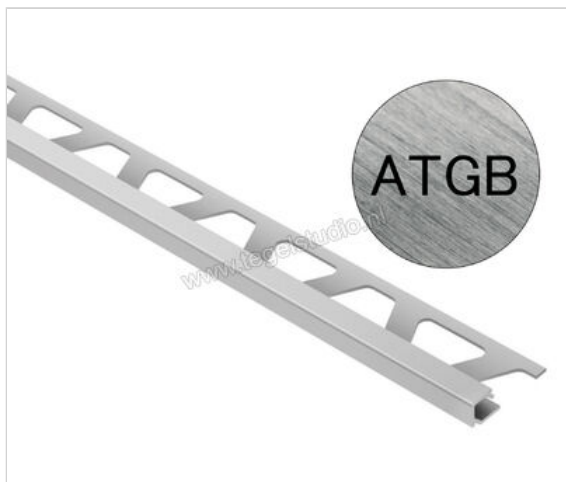

Schlüter Systems QUADEC-ATGB Afsluitprofiel Aluminium ATGB - Alu. titanium geborsteld geanodiseerd Sterkte: 12,5 mm Lengte: 2,50 m

Artikelnummer	Q125ATGB
Fabrikant	Schlüter Systems
Serie	QUADEC-ATGB
Kleur	ATGB - Alu. titanium geborsteld geanodiseerd
Soort	Afsluitprofiel
Materiaal	Aluminium
EAN nummer	4011832101939
Gewicht	0,354 KG/Stuk
Hoogte mm	12,5
Lengte m	2,50
Bestel-/levertijd	Levertijd c.a. 3 weken