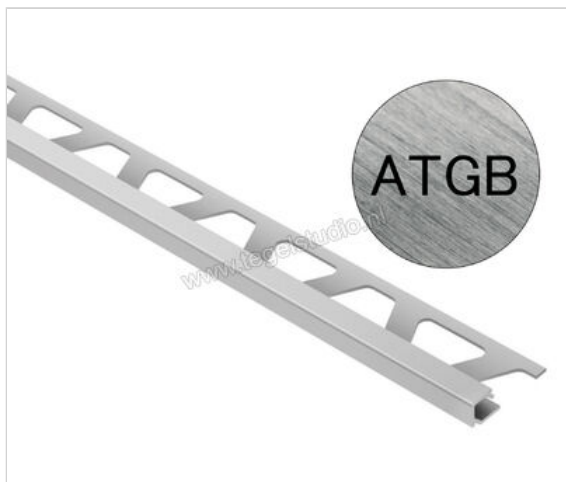

Schlüter Systems QUADEC-ATGB Afsluitprofiel Aluminium ATGB - Alu. titanium geborsteld geanodiseerd Sterkte: 4,5 mm Lengte: 2,50 m

<b>Artikelnummer</b>	Q45ATGB
<b>Fabrikant</b>	Schlüter Systems
<b>Serie</b>	QUADEC-ATGB
<b>Kleur</b>	ATGB - Alu. titanium geborsteld geanodiseerd
<b>Soort</b>	Afsluitprofiel
<b>Materiaal</b>	Aluminium
<b>EAN nummer</b>	4011832113666
<b>Gewicht</b>	0,172 KG/Stuk
<b>Hoogte mm</b>	4,5
<b>Lengte m</b>	2,50
<b>Bestel-/levertijd</b>	Levertijd c.a. 3 weken