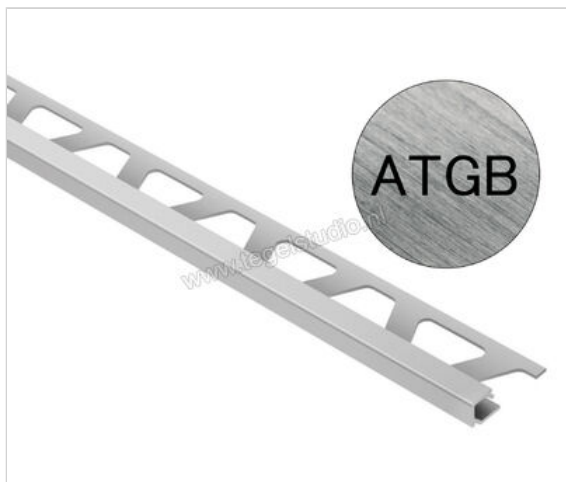

Schlüter Systems QUADEC-ATGB Afsluitprofiel Aluminium ATGB - Alu. titanium geborsteld geanodiseerd Sterkte: 6 mm Lengte: 2,50 m

Artikelnummer	Q60ATGB
Fabrikant	Schlüter Systems
Serie	QUADEC-ATGB
Kleur	ATGB - Alu. titanium geborsteld geanodiseerd
Soort	Afsluitprofiel
Materiaal	Aluminium
EAN nummer	4011832101908
Gewicht	0,209 KG/Stuk
Hoogte mm	6
Lengte m	2,50
Bestel-/levertijd	Levertijd c.a. 3 weken