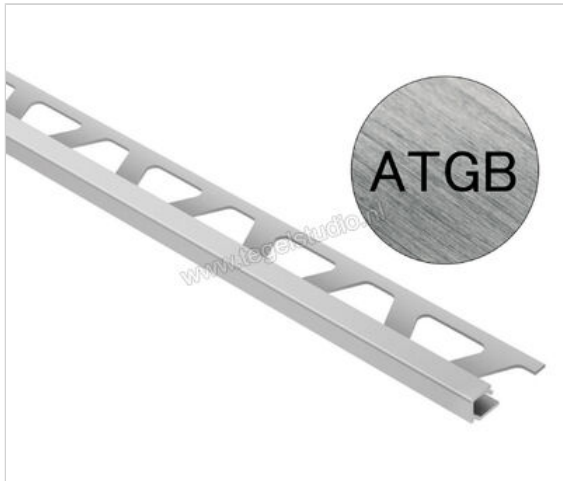

Schlüter Systems QUADEC-ATGB Afsluitprofiel Aluminium ATGB - Alu. titanium geborsteld geanodiseerd Sterkte: 8 mm Lengte: 2,50 m

Artikelnummer	Q80ATGB
Fabrikant	Schlüter Systems
Serie	QUADEC-ATGB
Kleur	ATGB - Alu. titanium geborsteld geanodiseerd
Soort	Afsluitprofiel
Materiaal	Aluminium
EAN nummer	4011832101915
Gewicht	0,257 KG/Stuk
Hoogte mm	8
Lengte m	2,50
Bestel-/levertijd	Levertijd c.a. 3 weken