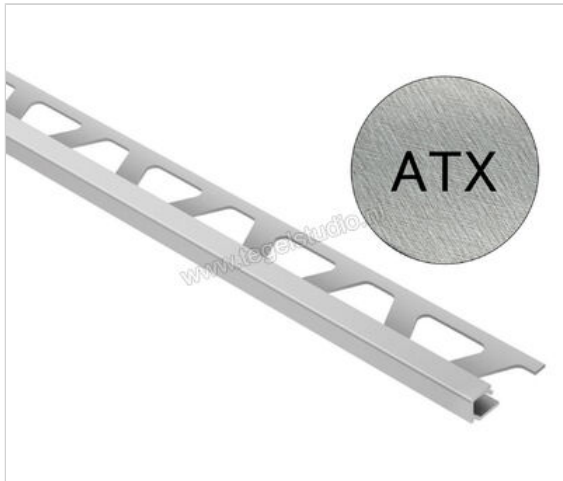

Schlüter Systems QUADEC-ATX Afsluitprofiel Aluminium ATX - Alu. titanium kruiselings geschuurd geanodiseerd Sterkte: 10 mm Lengte: 2,50 m

<b>Artikelnummer</b>	Q100ATX
<b>Fabrikant</b>	Schlüter Systems
<b>Serie</b>	QUADEC-ATX
<b>Kleur</b>	ATX - Alu. titanium kruiselings geschuurd geanodiseerd
<b>Soort</b>	Afsluitprofiel
<b>Materiaal</b>	Aluminium
<b>EAN nummer</b>	4011832120619
<b>Gewicht</b>	0,302 KG/Stuk
<b>Hoogte mm</b>	10
<b>Lengte m</b>	2,50
<b>Bestel-/levertijd</b>	Levertijd c.a. 3 weken