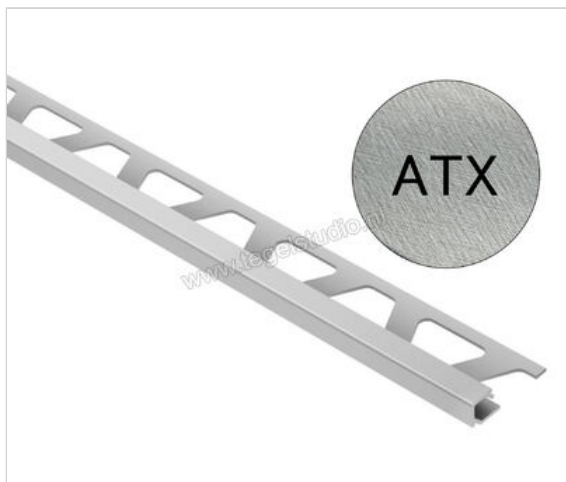

Schlüter Systems QUADEC-ATX Afsluitprofiel Aluminium ATX - Alu. titanium kruiselings geschuurd geanodiseerd Sterkte: 11 mm Lengte: 2,50 m

Artikelnummer	Q110ATX
Fabrikant	Schlüter Systems
Serie	QUADEC-ATX
Kleur	ATX - Alu. titanium kruiselings geschuurd geanodiseerd
Soort	Afsluitprofiel
Materiaal	Aluminium
EAN nummer	4011832155000
Gewicht	0,332 KG/Stuk
Hoogte mm	11
Lengte m	2,50
Bestel-/levertijd	Levertijd c.a. 3 weken