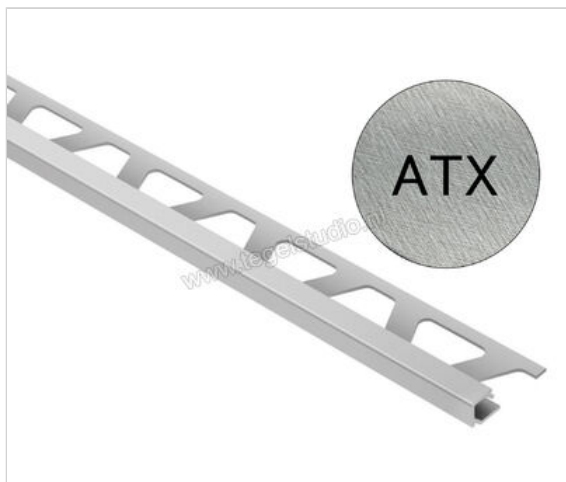

Schlüter Systems QUADEC-ATX Afsluitprofiel Aluminium ATX - Alu. titanium kruiselings geschuurd geanodiseerd Sterkte: 12,5 mm Lengte: 2,50 m

<b>Artikelnummer</b>	Q125ATX
<b>Fabrikant</b>	Schlüter Systems
<b>Serie</b>	QUADEC-ATX
<b>Kleur</b>	ATX - Alu. titanium kruiselings geschuurd geanodiseerd
<b>Soort</b>	Afsluitprofiel
<b>Materiaal</b>	Aluminium
<b>EAN nummer</b>	4011832120640
<b>Gewicht</b>	0,354 KG/Stuk
<b>Hoogte mm</b>	12,5
<b>Lengte m</b>	2,50
<b>Bestel-/levertijd</b>	Levertijd c.a. 3 weken