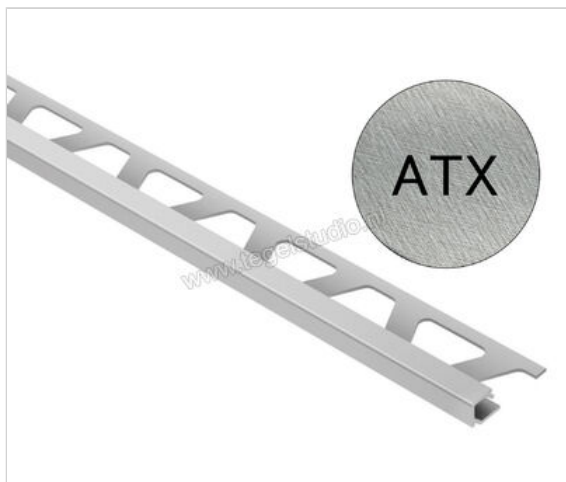

Schlüter Systems QUADEC-ATX Afsluitprofiel Aluminium ATX - Alu. titanium kruiselings geschuurd geanodiseerd Sterkte: 6 mm Lengte: 2,50 m

Artikelnummer	Q60ATX
Fabrikant	Schlüter Systems
Serie	QUADEC-ATX
Kleur	ATX - Alu. titanium kruiselings geschuurd geanodiseerd
Soort	Afsluitprofiel
Materiaal	Aluminium
EAN nummer	4011832120671
Gewicht	0,209 KG/Stuk
Hoogte mm	6
Lengte m	2,50
Bestel-/levertijd	Levertijd c.a. 3 weken