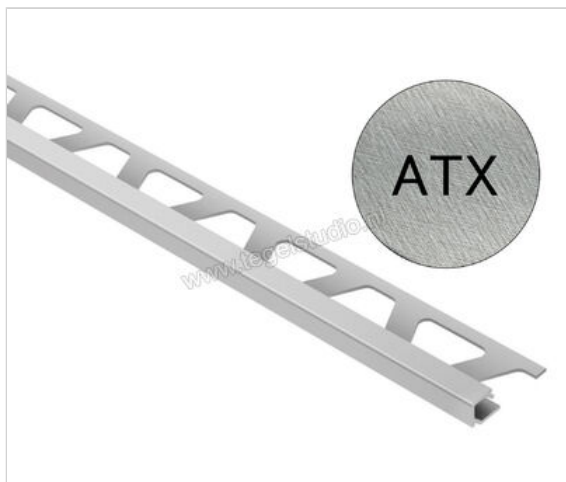

Schlüter Systems QUADEC-ATX Afsluitprofiel Aluminium ATX - Alu. titanium kruiselings geschuurd geanodiseerd Sterkte: 8 mm Lengte: 2,50 m

Artikelnummer	Q80ATX
Fabrikant	Schlüter Systems
Serie	QUADEC-ATX
Kleur	ATX - Alu. titanium kruiselings geschuurd geanodiseerd
Soort	Afsluitprofiel
Materiaal	Aluminium
EAN nummer	4011832120701
Gewicht	0,257 KG/Stuk
Hoogte mm	8
Lengte m	2,50
Bestel-/levertijd	Levertijd c.a. 3 weken