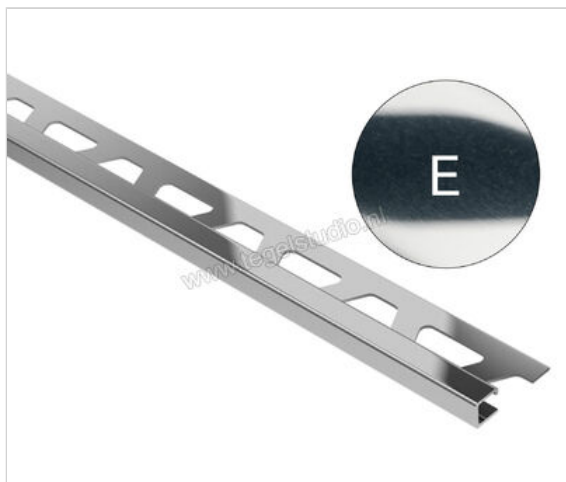

Schlüter Systems QUADEC-E Afsluitprofiel Roestvast staal V2A E - Roestvast stal Sterkte: 11 mm  
Lengte: 2,5 m

<b>Artikelnummer</b>	Q110E
<b>Fabrikant</b>	Schlüter Systems
<b>Serie</b>	QUADEC-E
<b>Kleur</b>	E - Roestvast stal
<b>Soort</b>	Afsluitprofiel
<b>Materiaal</b>	Roestvast staal V2A
<b>EAN nummer</b>	4011832118364
<b>Gewicht</b>	0,5 KG/Set
<b>Hoogte mm</b>	11
<b>Lengte m</b>	2,5
<b>Bestel-/levertijd</b>	Levertijd c.a. 3 weken