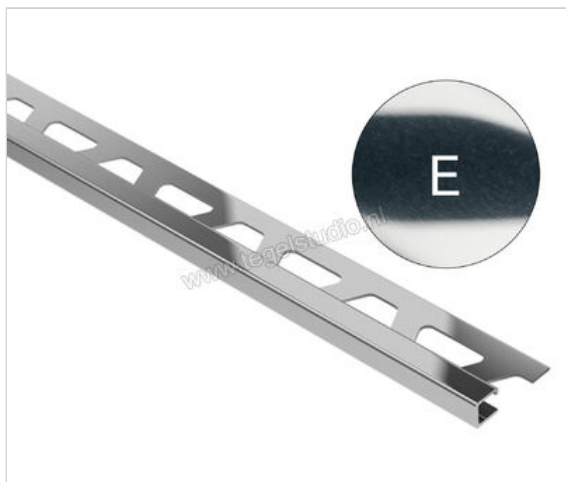

Schlüter Systems QUADEC-E Afsluitprofiel Roestvast staal V2A E - Roestvast stal Sterkte: 10 mm  
Lengte: 2,5 m

<b>Artikelnummer</b>	Q100E
<b>Fabrikant</b>	Schlüter Systems
<b>Serie</b>	QUADEC-E
<b>Kleur</b>	E - Roestvast stal
<b>Soort</b>	Afsluitprofiel
<b>Materiaal</b>	Roestvast staal V2A
<b>EAN nummer</b>	4011832089831
<b>Gewicht</b>	0,5 KG/Stuk
<b>Hoogte mm</b>	10
<b>Lengte m</b>	2,5
<b>Bestel-/levertijd</b>	Levertijd c.a. 3 weken