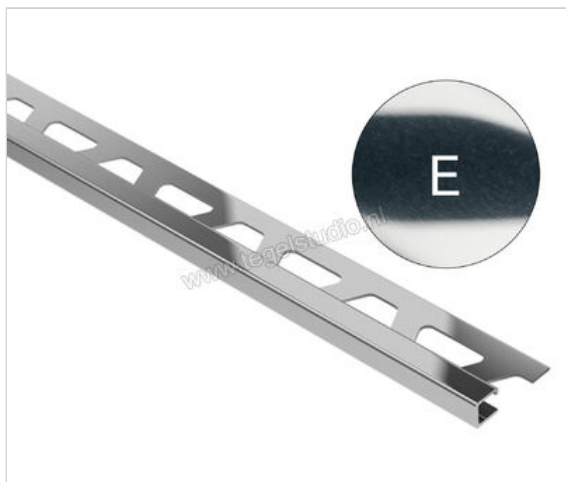

Schlüter Systems QUADEC-E Afsluitprofiel Roestvast staal V2A E - Roestvast stal Sterkte: 12,5 mm
Lengte: 2,5 m

Artikelnummer	Q125E
Fabrikant	Schlüter Systems
Serie	QUADEC-E
Kleur	E - Roestvast stal
Soort	Afsluitprofiel
Materiaal	Roestvast staal V2A
EAN nummer	4011832089855
Gewicht	0,5 KG/Stuk
Hoogte mm	12,5
Lengte m	2,5
Bestel-/levertijd	Levertijd c.a. 3 weken