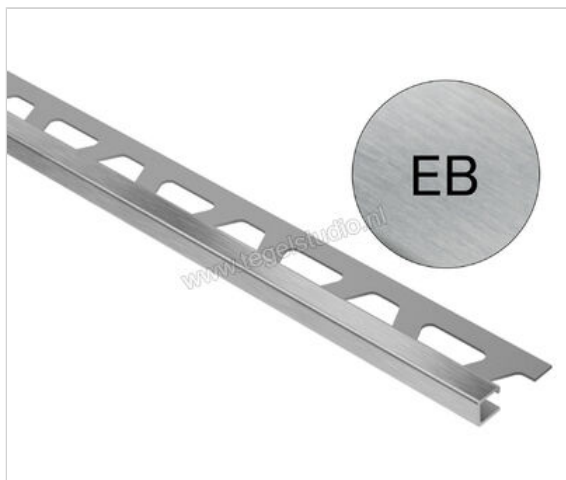

Schlüter Systems QUADEC-EB Afsluitprofiel Roestvast staal V2A geborsteld EB - Roestvast staal geborsteld Sterkte: 12,5 mm Lengte: 2,50 m

<b>Artikelnummer</b>	Q125EB
<b>Fabrikant</b>	Schlüter Systems
<b>Serie</b>	QUADEC-EB
<b>Kleur</b>	EB - Roestvast staal geborsteld
<b>Soort</b>	Afsluitprofiel
<b>Materiaal</b>	Roestvast staal V2A geborsteld
<b>EAN nummer</b>	4011832089862
<b>Gewicht</b>	0,77 KG/Stuk
<b>Hoogte mm</b>	12,5
<b>Lengte m</b>	2,50
<b>Bestel-/levertijd</b>	Levertijd c.a. 3 weken