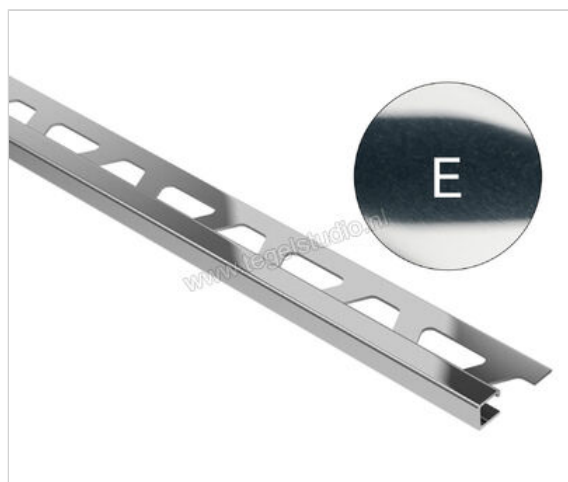

Schlüter Systems QUADEC-E Afsluitprofiel Roestvast staal V2A E - Roestvast stal Sterkte: 8 mm Lengte: 2,5 m

Artikelnummer	Q80E
Fabrikant	Schlüter Systems
Serie	QUADEC-E
Kleur	E - Roestvast stal
Soort	Afsluitprofiel
Materiaal	Roestvast staal V2A
EAN nummer	4011832089817
Gewicht	0,5 KG/Stuk
Hoogte mm	8
Lengte m	2,5
Bestel-/levertijd	Levertijd c.a. 3 weken