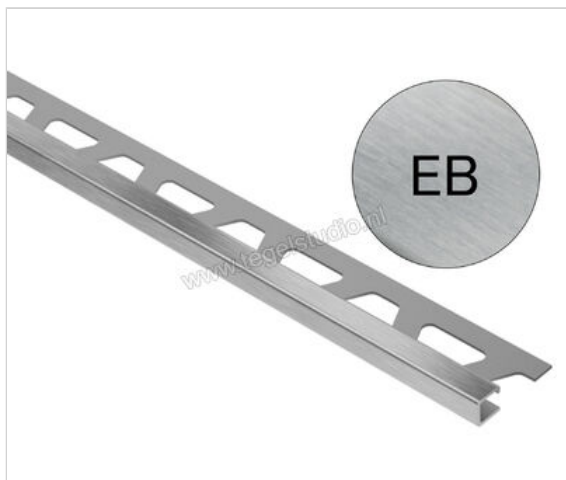

Schlüter Systems QUADEC-EB Afsluitprofiel Roestvast staal V2A geborsteld EB - Roestvast staal geborsteld Sterkte: 8 mm Lengte: 2,50 m

Artikelnummer	Q80EB
Fabrikant	Schlüter Systems
Serie	QUADEC-EB
Kleur	EB - Roestvast staal geborsteld
Soort	Afsluitprofiel
Materiaal	Roestvast staal V2A geborsteld
EAN nummer	4011832089824
Gewicht	0,555 KG/Stuk
Hoogte mm	8
Lengte m	2,50
Bestel-/levertijd	Levertijd c.a. 3 weken