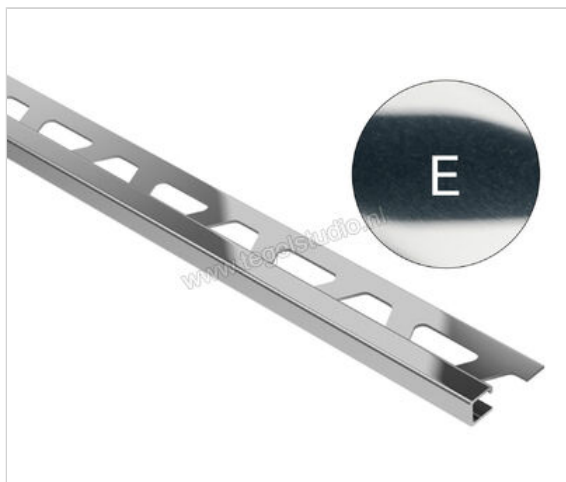

Schlüter Systems QUADEC-E Afsluitprofiel Roestvast staal V2A E - Roestvast stal Sterkte: 14 mm
Lengte: 2,50 m

Artikelnummer	Q140E
Fabrikant	Schlüter Systems
Serie	QUADEC-E
Kleur	E - Roestvast stal
Soort	Afsluitprofiel
Materiaal	Roestvast staal V2A
EAN nummer	4011832118371
Gewicht	0,814 KG/Stuk
Hoogte mm	14
Lengte m	2,50
Bestel-/levertijd	Levertijd c.a. 3 weken